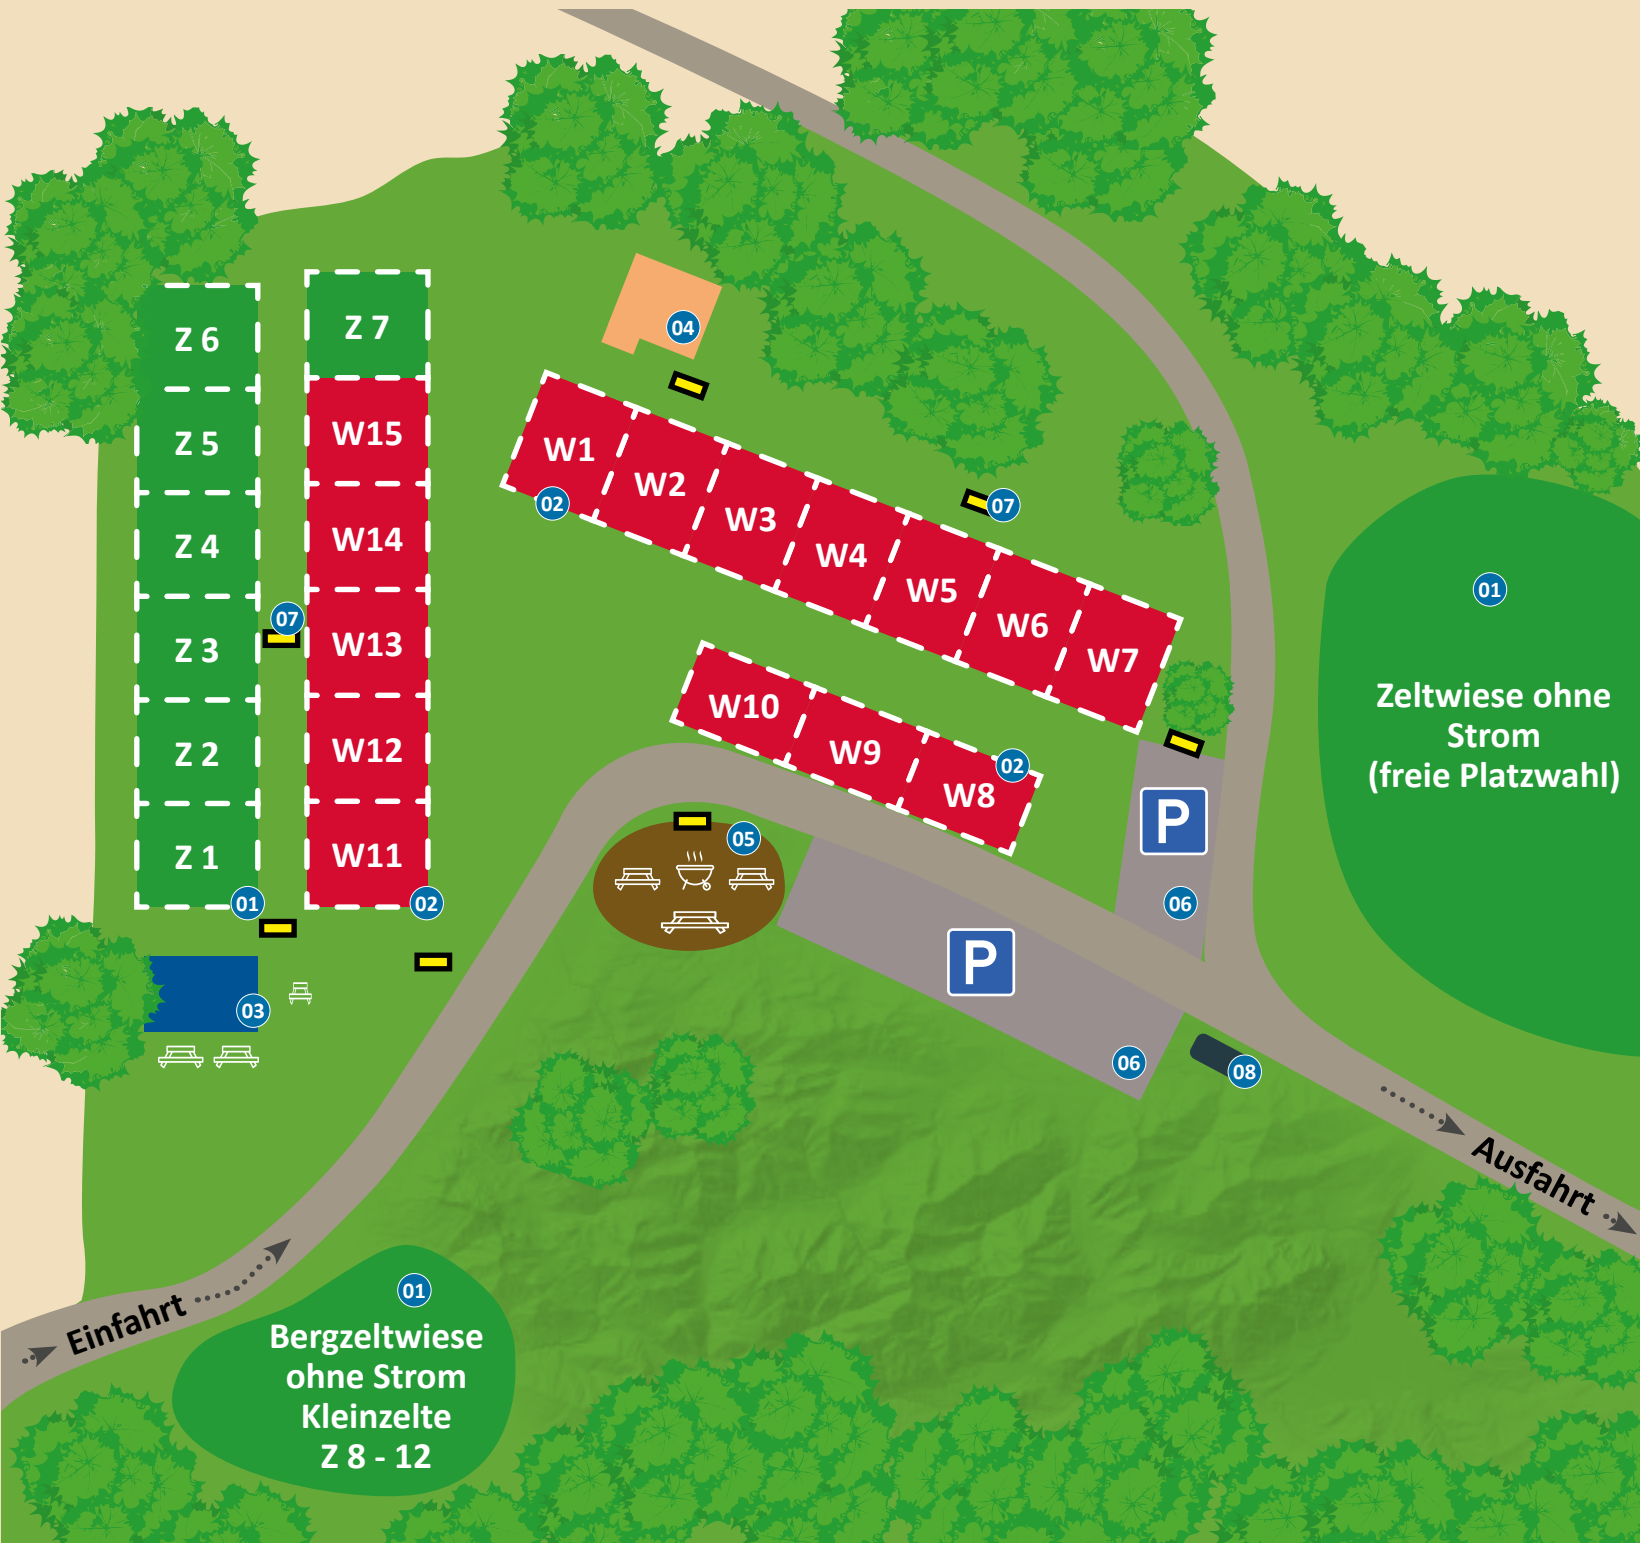

# ÜBERSICHTSPLAN

## Campingplatz am Nordbad

- 01 Stellplatz Zelt
- 02 Stellplatz Wohnwagen und Wohnmobil
- 03 Wasserstelle
- 04 Aufenthalt
- 05 Grillplatz
- 06 Parkplätze
- 07 Stromanschluss
- 08 Müll

Bitte beachten Sie, dass es sich bei unserer Zufahrt um eine Einbahnstraße handelt.

Mit Betreten des Areals akzeptieren Sie die Platzordnung des Campingplatzes in ihrer gültigen Fassung.

Die Entleerung einer Chemietoilette ist vor Ort nicht möglich.

Die Anreise ist ab 14 Uhr möglich, Abreise bis 12 Uhr - sonst wird die Gebühr für den nächsten Tag fällig.